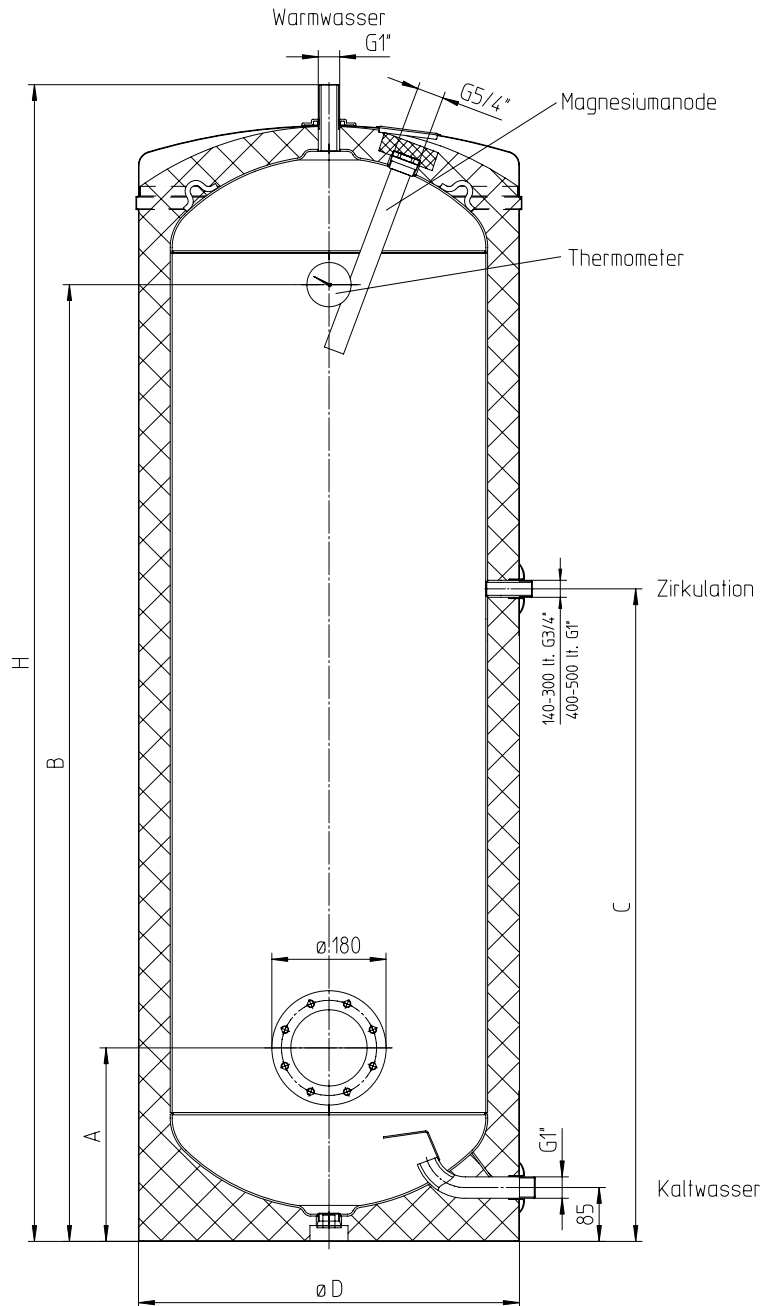

Technische Daten

Warmwasserspeicher

Type 200, 300, 400, 500 EU

Kundendienst:

Type	Abmessungen in mm					Kippmaß
	H	ØD	A	B	C	
200 EU	1340	600	305	1050	748	1400
300 EU	1797	600	305	1507	1028	1835
400 EU	1835	670	345	1513	1090	1885
500 EU	1838	750	425	1498	1020	1910