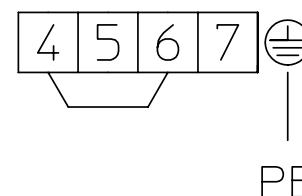

MONTAGEANWEISUNG BEACHTEN !

ACHTUNG

Innere Schaltung darf
nicht verändert werden !

r1 1.2kW/~230V

r2 1.6kW/~230V

r3 1.6kW/~230V

EBH-US 2.4kW

1,2kW / 8h
~230V