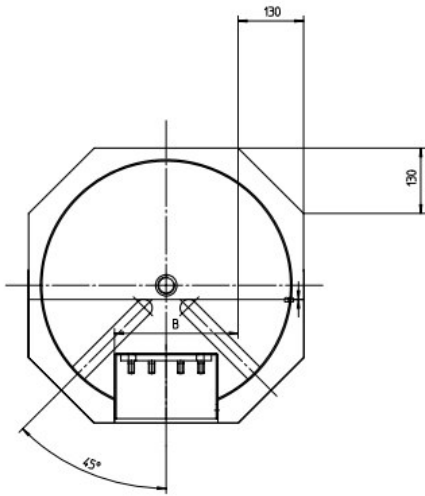

Chauffe-eau Armoire
Einbauboiler
Scaldabagno Cupboard

DOCUMENTATION TECHNIQUE
TECHNISCHE DOKUMENTATION
DOCUMENTAZIONE TECNICA

Bezeichnung Désignation Designazione	Abmessungen Dimensions Dimensioni (mm)				Gewicht Poids Peso (kg)	Inhalt Capacité Capacità (lt)
	B	H	C	D		
CE120EB	545	760	160	603	67	120

MONTAGEANWEISUNG BEACHTEN !

ACHTUNG

Innere Schaltung darf
nicht verändert werden !

r1 1.2kW/~230V

r2 1.6kW/~230V

r3 1.6kW/~230V

EBH-US 2.4kW

1,2kW / 8h
~230V