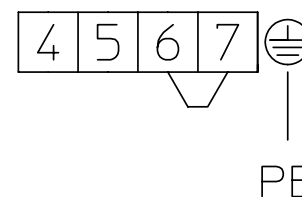

2,4kW / 4h
2~400V

M045/174474_EBH-US1_2,4kW