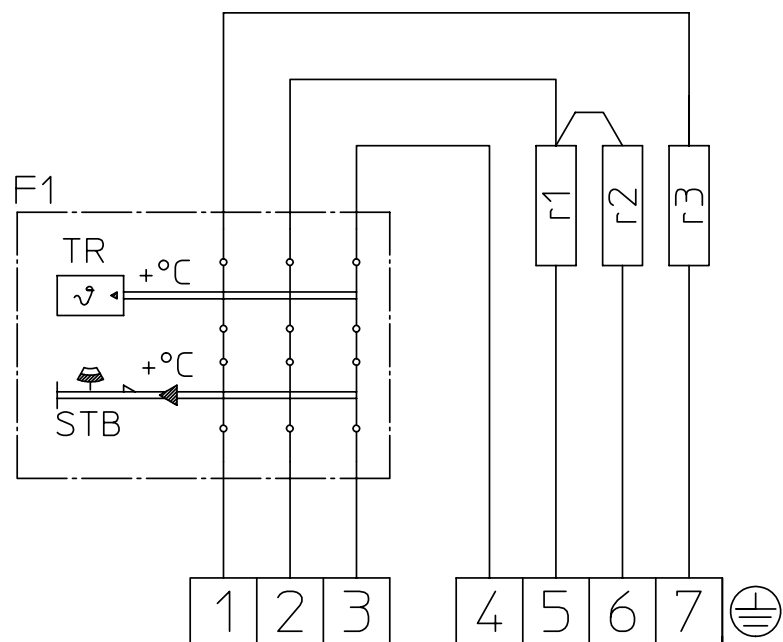

MONTAGEANWEISUNG BEACHTEN !

ACHTUNG

Innere Schaltung darf
nicht verändert werden !

r1 1.2kW/~230V

r2 1.6kW/~230V

r3 1.6kW/~230V

EBH-US 2.4kW

1,2kW / 8h
~230V