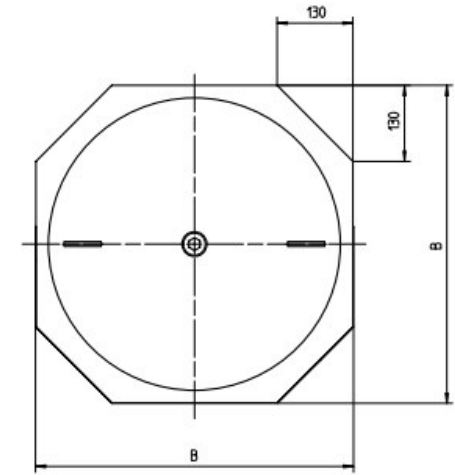

Chauffe-eau Armoire
Einbauboiler
Scaldabagno Cupboard

DOCUMENTATION TECHNIQUE
TECHNISCHE DOKUMENTATION
DOCUMENTAZIONE TECNICA

Bezeichnung Désignation Designazione	Abmessungen Dimensions Dimensioni (mm)				Gewicht Poids Peso (kg)	Inhalt Capacité Capacità (lt)
	B	H	C	D		
CE120EB	545	760	160	603	67	120