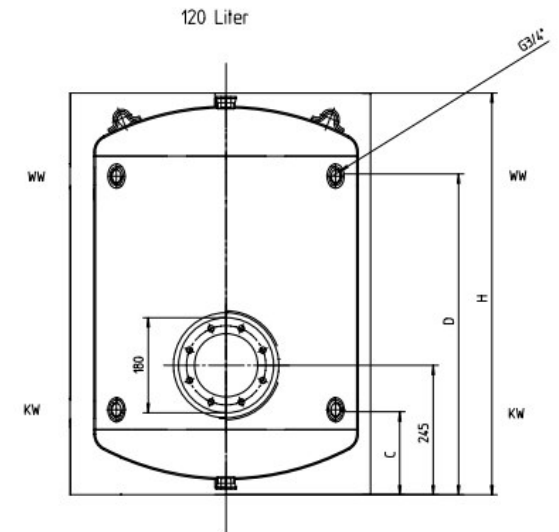

Chauffe-eau Armoire
Einbauboiler
Scaldabagno Cupboard

DOCUMENTATION TECHNIQUE
TECHNISCHE DOKUMENTATION
DOCUMENTAZIONE TECNICA

Bezeichnung Désignation Designazione	Abmessungen Dimensions Dimensioni (mm)				Gewicht Poids Peso (kg)	Inhalt Capacité Capacità (lt)
	B	H	C	D		
CE120EB	545	760	160	603	67	120

MONTAGEANWEISUNG BEACHTEN !

ACHTUNG

Innere Schaltung darf
nicht verändert werden !

r1 1.2kW/~230V

r2 1.6kW/~230V

r3 1.6kW/~230V

EBH-US 2.4kW

1,2kW / 8h
~230V

1,6kW / 6h
~230V

2,4kW / 4h
2~400V

M045/174474_EBH-US1_2,4kW