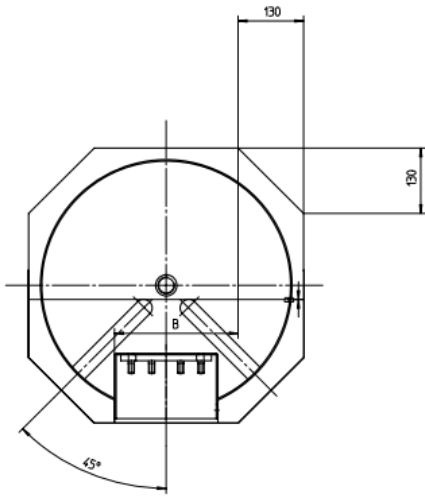

Chauffe-eau Armoire
Einbauboiler
Scaldabagno Cupboard

DOCUMENTATION TECHNIQUE
TECHNISCHE DOKUMENTATION
DOCUMENTAZIONE TECNICA

Bezeichnung Désignation Designazione	Abmessungen Dimensions Dimensioni (mm)				Gewicht Poids Peso (kg)	Inhalt Capacité Capacità (lt)
	B	H	C	D		
CE120EB	545	760	160	603	67	120