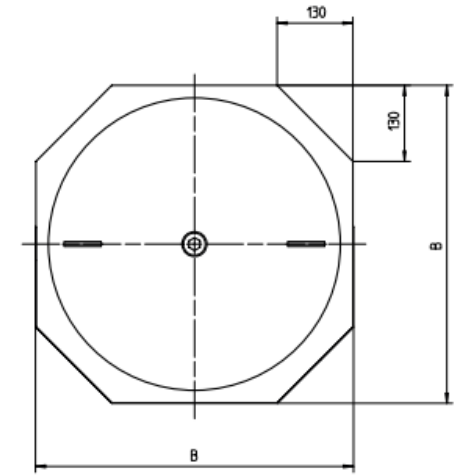

Chauffe-eau Armoire
Einbauboiler
Scaldabagno Cupboard

DOCUMENTATION TECHNIQUE
TECHNISCHE DOKUMENTATION
DOCUMENTAZIONE TECNICA

Bezeichnung Désignation Designazione	Abmessungen Dimensions Dimensioni (mm)				Gewicht Poids Peso (kg)	Inhalt Capacité Capacità (lt)
	B	H	C	D		
CE120EB	545	760	160	603	67	120