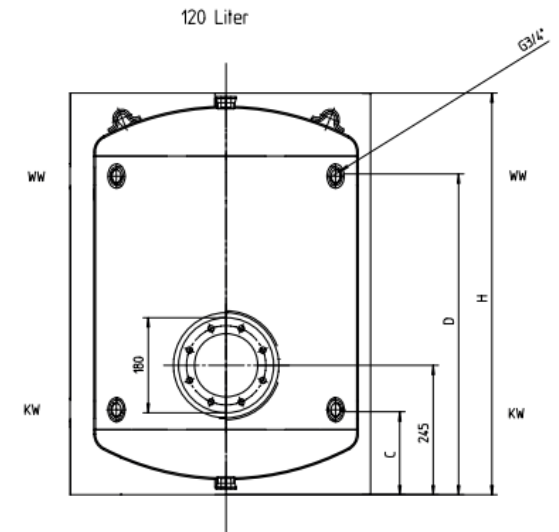

Chauffe-eau Armoire
Einbauboiler
Scaldabagno Cupboard

DOCUMENTATION TECHNIQUE
TECHNISCHE DOKUMENTATION
DOCUMENTAZIONE TECNICA

Bezeichnung Désignation Designazione	Abmessungen Dimensions Dimensioni (mm)				Gewicht Poids Peso (kg)	Inhalt Capacité Capacità (lt)
	B	H	C	D		
CE120EB	545	760	160	603	67	120

Anschlussleistungen Requisiti di alimentazione Alimentation électrique												
	~230 V				3 ~ 400V				3N ~ 400V			
	3 1/3 h	4 h	6 h	8 h	3 1/3 h	4 h	6 h	8 h	3 1/3 h	4 h	6 h	8 h
CE120EB	3.20 kW	2.70 Kw	2.00 kW	1.35 kW	3.20 kW	-	-	-	3.35 kW	-	-	-