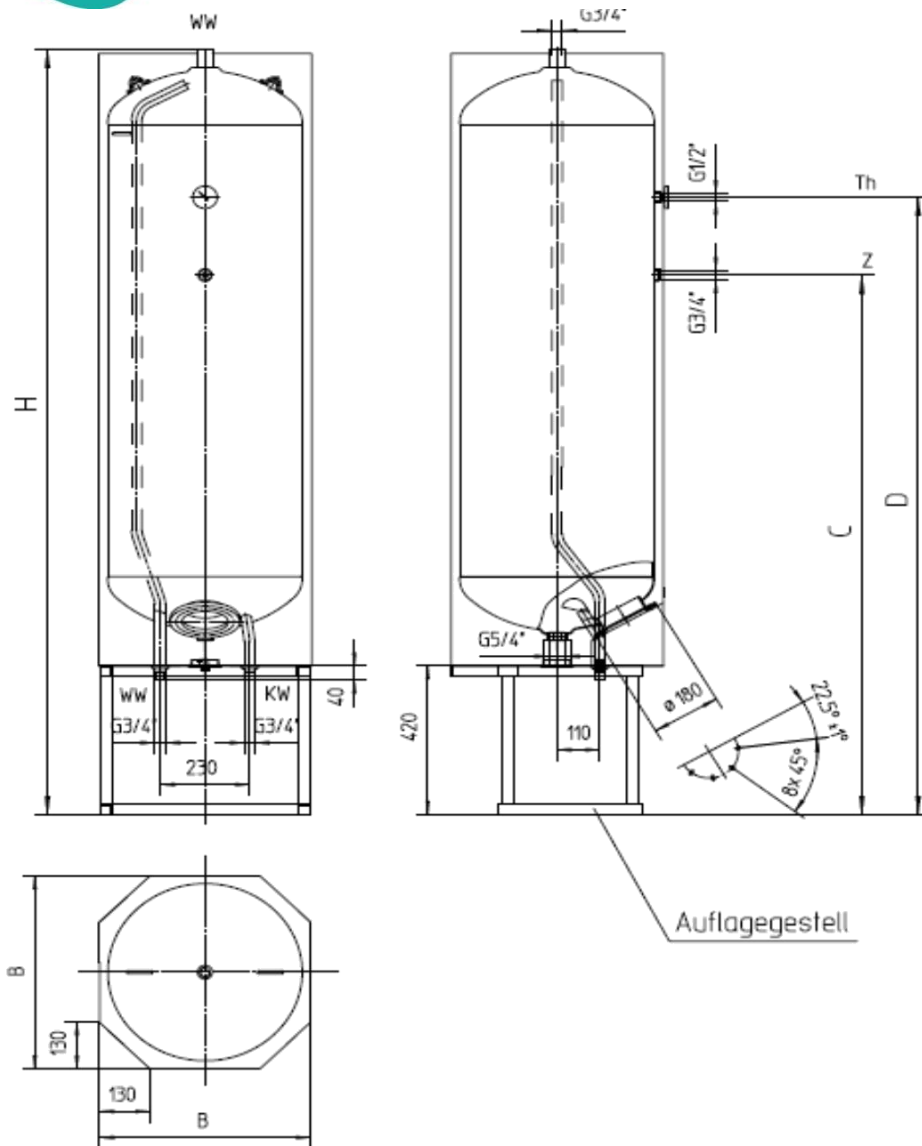

**EINBAUBOILER
Hochschrank**

Einbauboiler
200, 250,300 Liter

atlantic

Boilertyp	Nenninhalt Liter	Abmessungen in mm			
		B	H	C	D
SSP 300	300	545	2160	1523	1743
SSP 250	250	545	1976	1406	1600
SSP 200	200	545	1720	1256	1418

Flansch \varnothing : 180 [mm]
 Lichte Weite : 120 [mm]
 Lochkreis \varnothing : 150 [mm]
 8 x M12