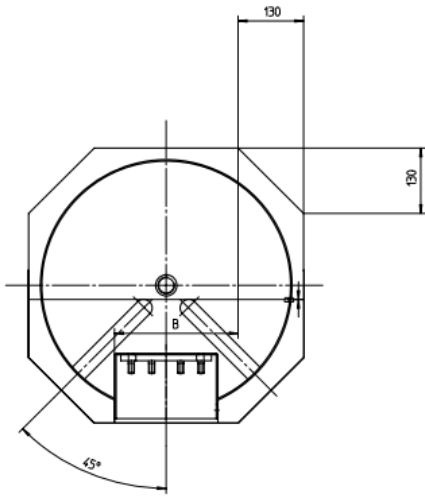

Chauffe-eau Armoire  
Einbauboiler  
Scaldabagno Cupboard

DOCUMENTATION TECHNIQUE  
TECHNISCHE DOKUMENTATION  
DOCUMENTAZIONE TECNICA

Bezeichnung Désignation Designazione	Abmessungen Dimensions Dimensioni (mm)				Gewicht Poids Peso (kg)	Inhalt Capacité Capacità (lt)
	B	H	C	D		
CE120EB	545	760	160	603	67	120