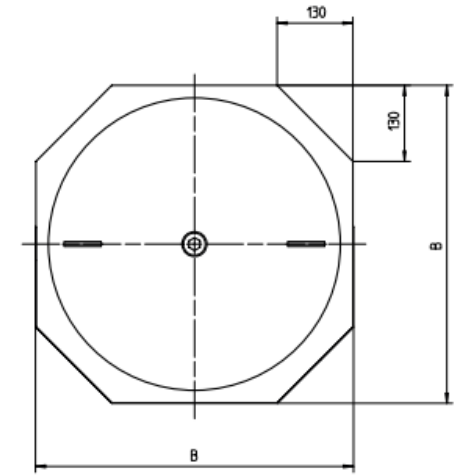

Chauffe-eau Armoire  
Einbauboiler  
Scaldabagno Cupboard

DOCUMENTATION TECHNIQUE  
TECHNISCHE DOKUMENTATION  
DOCUMENTAZIONE TECNICA

Bezeichnung Désignation Designazione	Abmessungen Dimensions Dimensioni (mm)				Gewicht Poids Peso (kg)	Inhalt Capacité Capacità (lt)
	B	H	C	D		
CE120EB	545	760	160	603	67	120