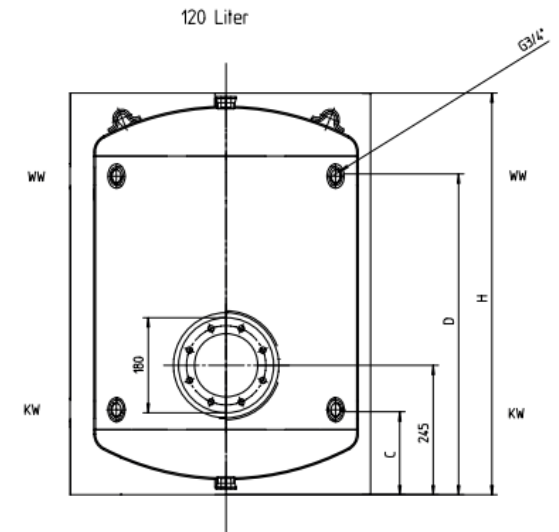

Chauffe-eau Armoire  
Einbauboiler  
Scaldabagno Cupboard

DOCUMENTATION TECHNIQUE  
TECHNISCHE DOKUMENTATION  
DOCUMENTAZIONE TECNICA

Bezeichnung Désignation Designazione	Abmessungen Dimensions Dimensioni (mm)				Gewicht Poids Peso (kg)	Inhalt Capacité Capacità (lt)
	B	H	C	D		
CE120EB	545	760	160	603	67	120

Anschlussleistungen Requisiti di alimentazione Alimentation électrique												
	~230 V				3 ~ 400V				3N ~ 400V			
	3 1/3 h	4 h	6 h	8 h	3 1/3 h	4 h	6 h	8 h	3 1/3 h	4 h	6 h	8 h
CE120EB	3.20 kW	2.70 Kw	2.00 kW	1.35 kW	3.20 kW	-	-	-	3.35 kW	-	-	-