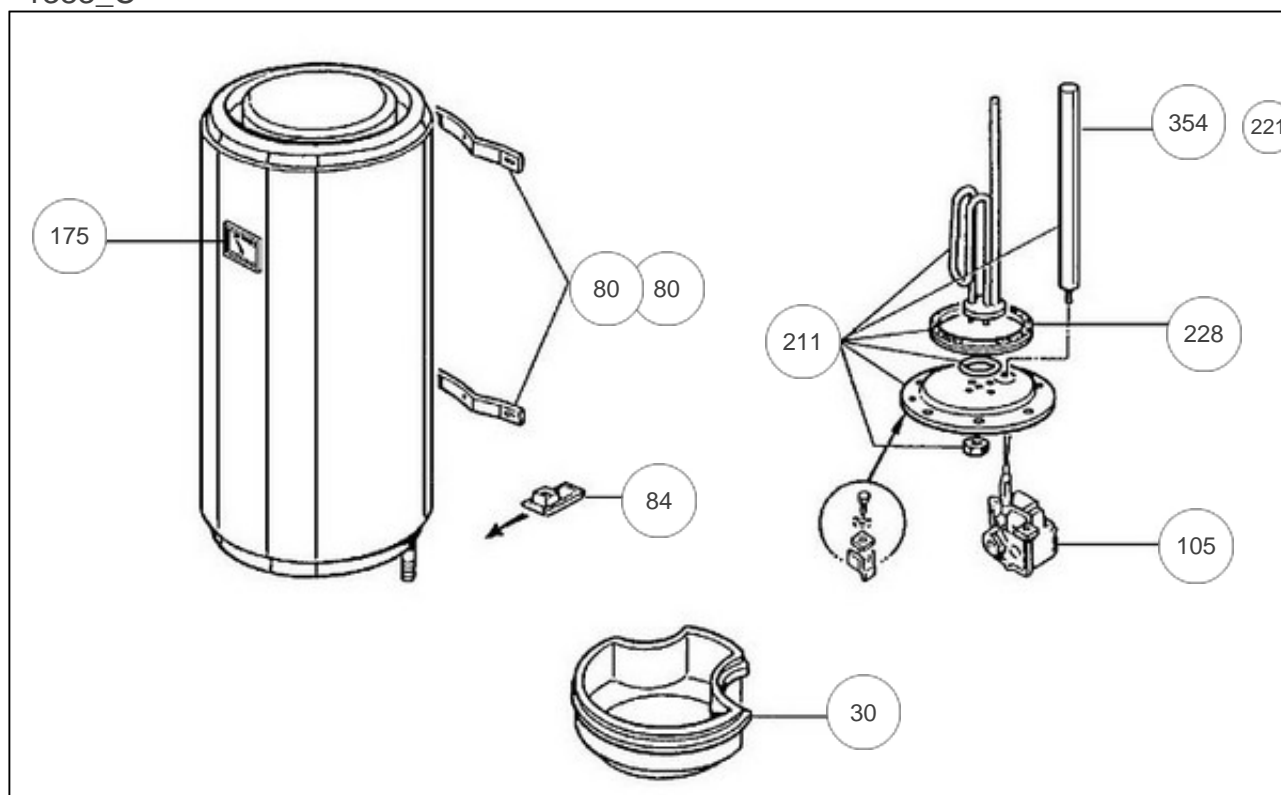

Atlantic Radiateurs & Eau Chaude Sanitaire

Produits

Référence	Nom	Lettre
861141	CE100 VM ATS 2400 BL TC MG	C

Constructeur No 416

Paramètres

Référence	Puissance(W)	Tension(V)	Capacité/Largeur	Couleur	Lettre
861141	2400	230/400	100	BLANC	C

1383_C

Références

Repère	Libellé	C
30	CAPOT	022266
80	ETRIER DE FIXATION	022308
	<i>01.49 -></i>	
80	ETRIER DE FIXATION	022166
	<i>->01.50</i>	
105	THERMOSTAT	070184
175	THERMOMETRE	070122
211	ENSEMBLE ELEMENT BLINDE + JOINT	060446
221	JOINT D'ANODE	040124
228	JOINT A LEVRE	040158
354	ANODE	040164